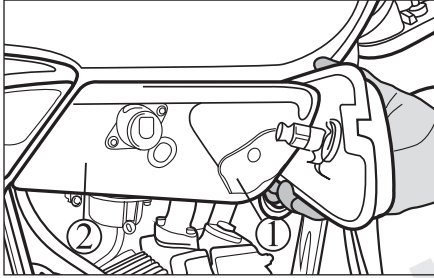

ٹول کٹ

(1) اوزاروں کی تھیلی (2) یوٹیٹی بکس

اوزار رکھنے کی تھیلی (1) یوٹیٹی بکس کے اندر ہے جو کہ چابی سے کور کھول کر نکالی جاسکتی ہے۔

مندرجہ ذیل اوزار ٹول کٹ میں شامل ہیں۔

○ ریچ (کھلمنہ والا) 10x12 ملی میٹر

○ ریچ (کھلمنہ والا) 14x17 ملی میٹر

○ ریچ (باکس) 14x16 ملی میٹر

○ پیچ کس نمبر 2 (+) اور (-)

○ پیچ کس گریپ (ہینڈل)

○ اوزاروں کی تھیلی